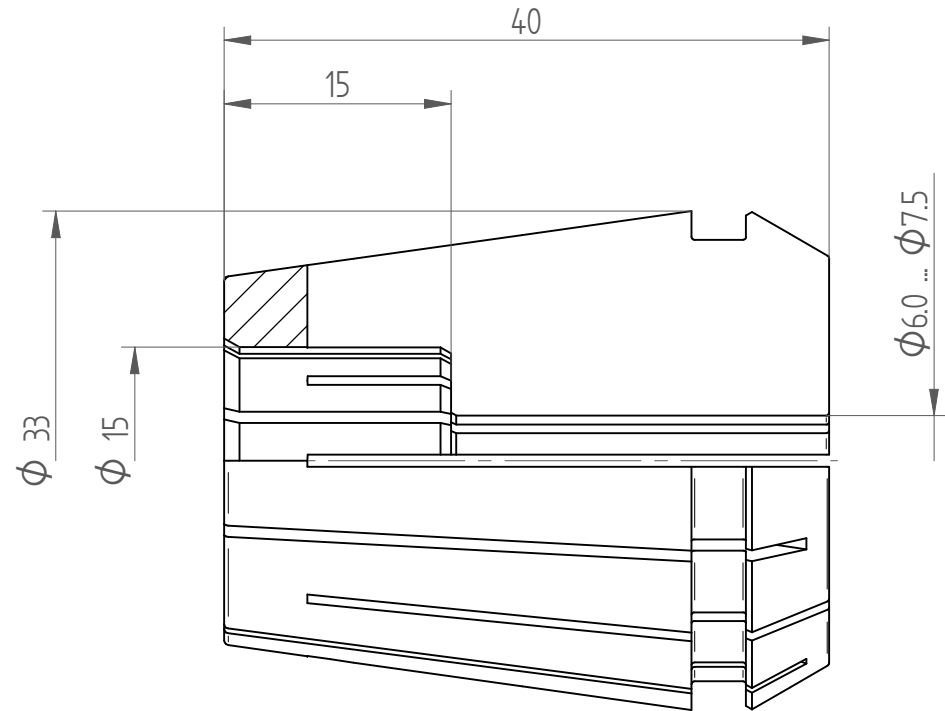

Swiss
Precision
Tools

REGO-FIX®

REGO-FIX AG
Obermattweg 60
4456 Tenniken / Switzerland

Phone +41 61 976 14 66
Fax +41 61 976 14 14
www.rego-fix.com

This is a non controlled copy. All information given herein are subject to change without notice

The information given herein has been carefully checked and is believed to be correct. REGO-FIX, however, assumes no responsibility or liability for any errors, inaccuracies or omissions that may appear in this drawing

This document is subject to copyright laws. No part of this document may be reproduced or transmitted in any form or any means, electronic or mechanic, for any purpose, without the express written permission of REGO-FIX

Type : ER32
Part No. : 1132xxxxx
Date : 21.07.2014
Scale : 2:1