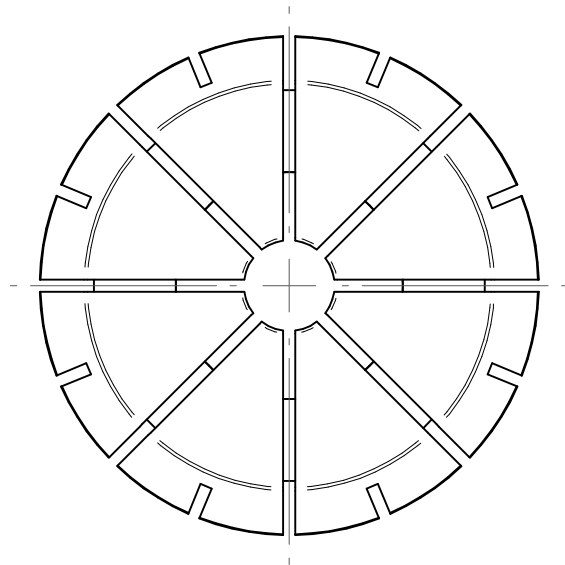

Swiss
Precision
Tools

REGO-FIX®

REGO-FIX AG
Obermattweg 60
4456 Tenniken / Switzerland

Phone +41 61 976 14 66
Fax +41 61 976 14 14
www.rego-fix.com

This is a non controlled copy. All information given herein are subject to change without notice

The information given herein has been carefully checked and is believed to be correct. REGO-FIX, however, assumes no responsibility or liability for any errors, inaccuracies or omissions that may appear in this drawing

This document is subject to copyright laws. No part of this document may be reproduced or transmitted in any form or any means, electronic or mechanic, for any purpose, without the express written permission of REGO-FIX

Type : ER32
Part No. : 1132xxxxx
Date : 21.07.2014
Scale : 2:1